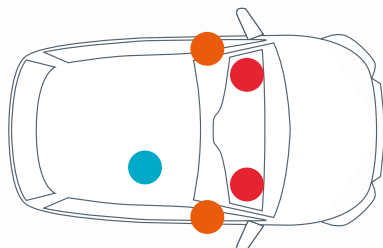

schwarz glänzend

perlmuttrot

silbermetallisch

OPTIONAL.**

AIXAM bietet die größte Auswahl an Optionen auf dem Markt und ermöglicht die Anpassung Ihres Fahrzeugs nach Ihren Bedürfnissen und Wünschen.

AUDIO

AIXAM KONZERT 4 LAUTSPRECHER :